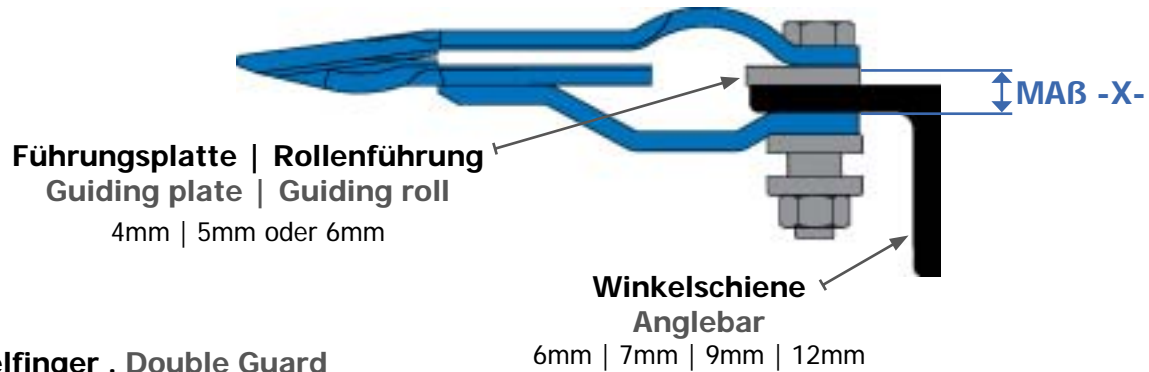

Anbaumaße Finger Mounting measures Guards

Anbaumaße . Mounting measures

Doppelfinger . Double Guard

| MAB -X- | Doppelfinger Typ Steel guard type | Ident-Nr.: | Farbe Colour |
|---------|--------------------------------------|------------|-----------------------|
| 12 mm | 12 mm | 10616 | schwarz black |
| 14 mm | 14 mm | 10619 | rotbraun red-brown |
| 17 mm | 17 mm | 10618 | hellgrau light grey |

Dreifachfinger . Triple guard

| MAB -X- | Dreifach-Finger Typ Triple guard type | Ident-Nr.: | Farbe Colour |
|---------|--|------------|-----------------------|
| 12 mm | 12 mm | 10717 | schwarz black |
| 14 mm | 14 mm | 10719 | rotbraun red-brown |
| 17 mm | 17 mm | 10722 | hellgrau light grey |

Anbaubeispiele . Mounting examples

| Winkelschiene Anglebar | Führungsplatte / Rollenführ. Guiding (plate/roll) | Finger Typ Guard Type | Beispiel Example |
|---------------------------|--|--------------------------|-------------------------|
| 6 mm + | 6 mm | = 12 mm | John Deere |
| 9 mm + | 5 mm | = 14 mm | New Holland / Case / MF |
| 7 mm + | 5 mm | = 12 mm | Laverda |