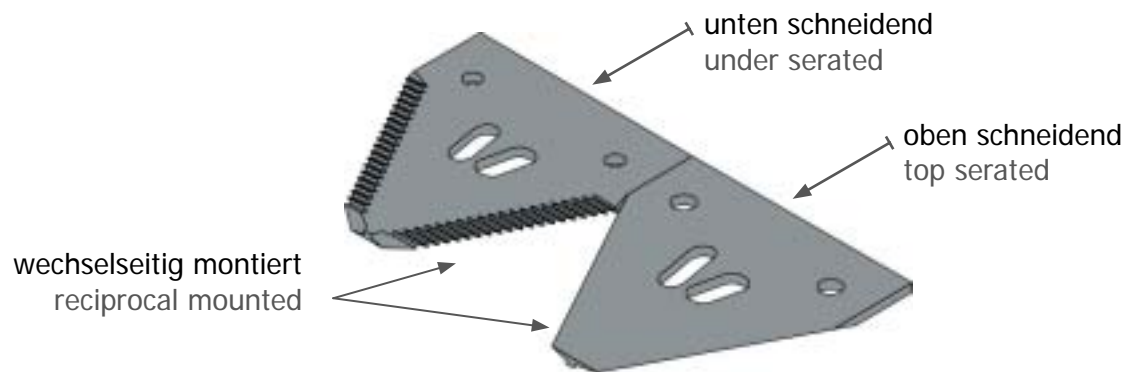

Mähmesserklinge Pro Cut section

Die Pro Cut Mähmesserklinge . The Pro Cut Section

- Vollverzinkt (hoher Korrosionsschutz)
- Spezielles Härteverfahren
- Verschieden Verzahnungen (grob / fein / 7-Inch)
- Wechselseitig montiert
 - Galvanized . no corrosion
 - Special hardening
 - Several teeth (coarse / fine / 7-Inch)
 - Reciprocal mounted

Typenliste . Type list

Einsatzgebiet Use	Klingentyp . Section type			
	Pro Cut GROB Pro Cut COARSE Ident-Nr.: 10961	Pro Cut FEIN Pro Cut FINE Ident-Nr.: 10966	Pro Cut 7-INCH Ident-Nr.: 10978	Pro Cut FEIN cc Pro Cut FINE cc Ident-Nr.: 10991
Getreide o. Unterwuchs Cerials without weed	wechselseitig reciprocal	--	--	--
Getreide m. Unterwuchs Cerials with weed	wechselseitig reciprocal	wechselseitig reciprocal	--	--
Luzerne / Klee Lucerne / cloverleef	wechselseitig reciprocal	wechselseitig reciprocal	--	--
Grassamen/Ölleinen Grass / Oillin seed	--	unten schneidend under serated	--	--
Kommunaler Einsatz Communal use	wechselseitig reciprocal	--	wechselseitig reciprocal	unten schneidend under serated