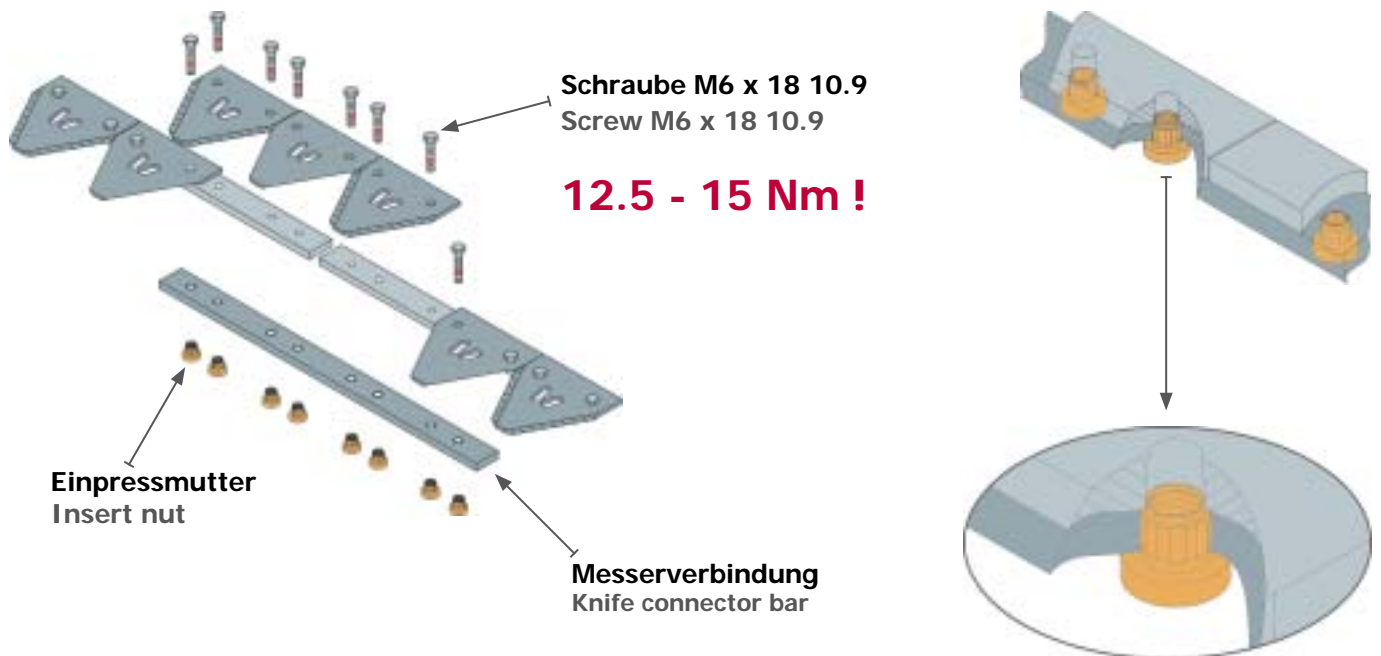

Messerverbindung Knife connector

Die Messerverbindung . The Knife Connector

Einpressmutter
Insert nut

Schraube M6 x 18 10.9
Screw M6 x 18 10.9

Loctide

Ident-Nr.:	Bezeichnung Description
10067	Schraube M6 x 18 10.9 Screw M6 x 18 10.9
10937	Einpressmutter Insert Nut
10926	Messerverbindung kpl. Knife connector cpl.